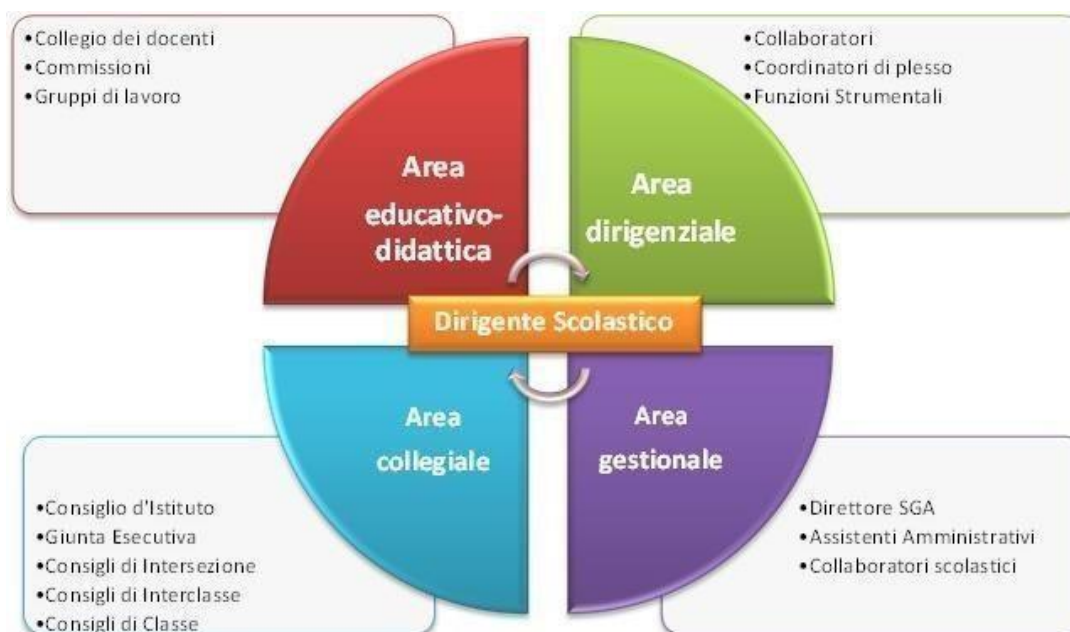

DIRIGENTE SCOLASTICO

Prof.ssa Antonia SALERNO

ISTITUTO COMPRENSIVO "DON LIBORIO PALAZZO-SALINARI"
- RIONE M. POLO, snc - 75024 MONTESCAGLIOSO (MT)
C.F. 93049170777 -C.M. MTIC823003 Tel. 0835/207109
e mail: MTIC823003@istruzione.it Sito:www.icmontescaglioso.edu.it
PEC: MTIC823003@PEC.ISTRUZIONE.IT

ORGANIGRAMMA

L'ORGANIGRAMMA consente di descrivere l'organizzazione complessa dell'Istituzione Scolastica dove i soggetti e gli organismi operano in modo collaborativo e condiviso pur ricoprendo differenti ruoli e livelli di responsabilità gestionale con l'unica finalità di garantire un servizio scolastico di qualità.

LO STAFF DI DIRIGENZA A. S. 2020/2021

Lo **Staff**, costituito dal Dirigente, dal D.S.G.A., dai Collaboratori, dalle Funzioni Strumentali e dall'Animatore digitale, s'incontra periodicamente e verifica l'attuazione del PTOF. I Collaboratori sono scelti dal Dirigente e svolgono mansioni di carattere organizzativo a supporto del lavoro del Dirigente Scolastico.

Le Funzioni Strumentali, docenti responsabili di AREA, coordinano Commissioni, gruppi di lavoro e si assumono la responsabilità della gestione delle attività; infine favoriscono il rapporto tra genitori, scuole, enti e associazioni